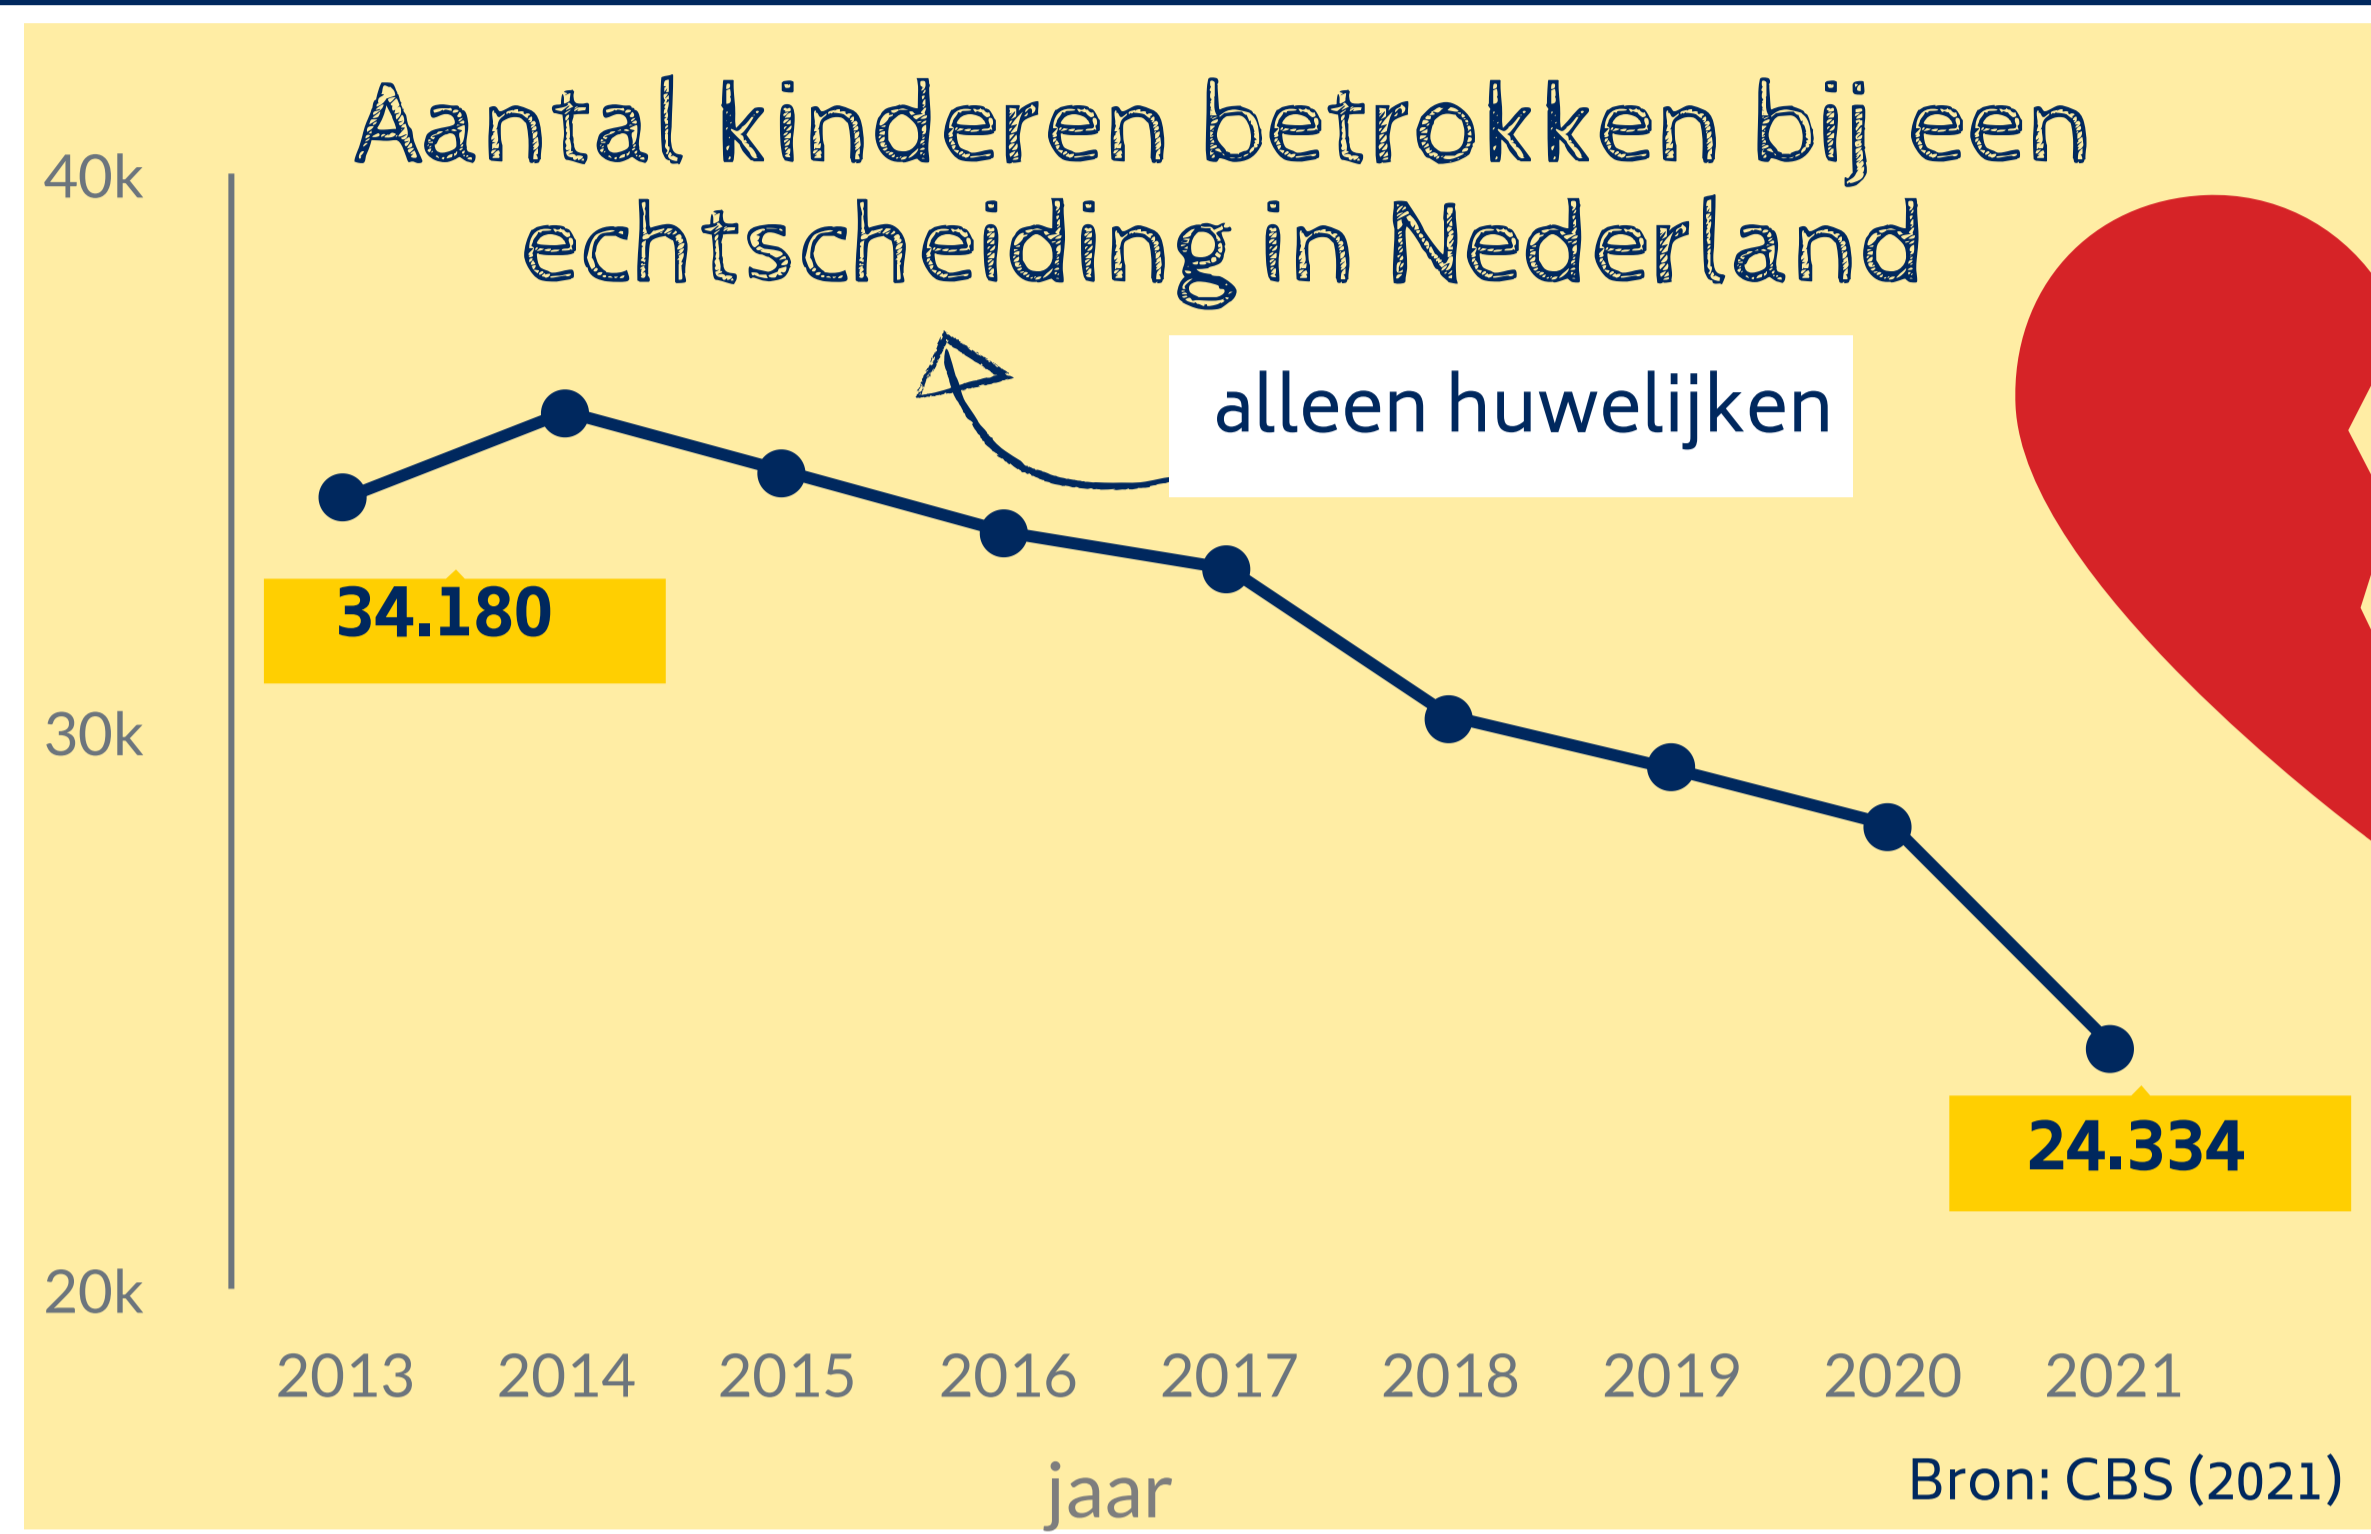

Laarbeek

Beeld voor Nederland

Beeld voor Laarbeek

Aantal 0- t/m 18-jarigen in 2022:

Laarbeek: 4.480

1% = 45

In 2020 maakten in Laarbeek

40

kinderen een echtscheiding mee

Kinderen met niet-gehuwde ouders zijn NIET meegeteld

2016: 39 kinderen

Bron: CBS (2021)

Gezinssituatie jeugd Laarbeek

(0 t/m 18 jaar)

Bron: GGD Jeugdmonitor (2021 + 2022)

Percentage van het aantal kinderen en jongeren in Laarbeek waarvan de ouders uit elkaar zijn gegaan of een echtscheiding van de ouders heeft meegemaakt

0 - 11 jaar: 8%

12 - 18 jaar: 20%

Bron: GGD Jeugdmonitor (2021 + 2022)

Bij de 0-11 jarigen waarvan de ouders uit elkaar zijn gegaan of een echtscheiding hebben meegemaakt heeft 4% van de gezinnen hier nog problemen mee