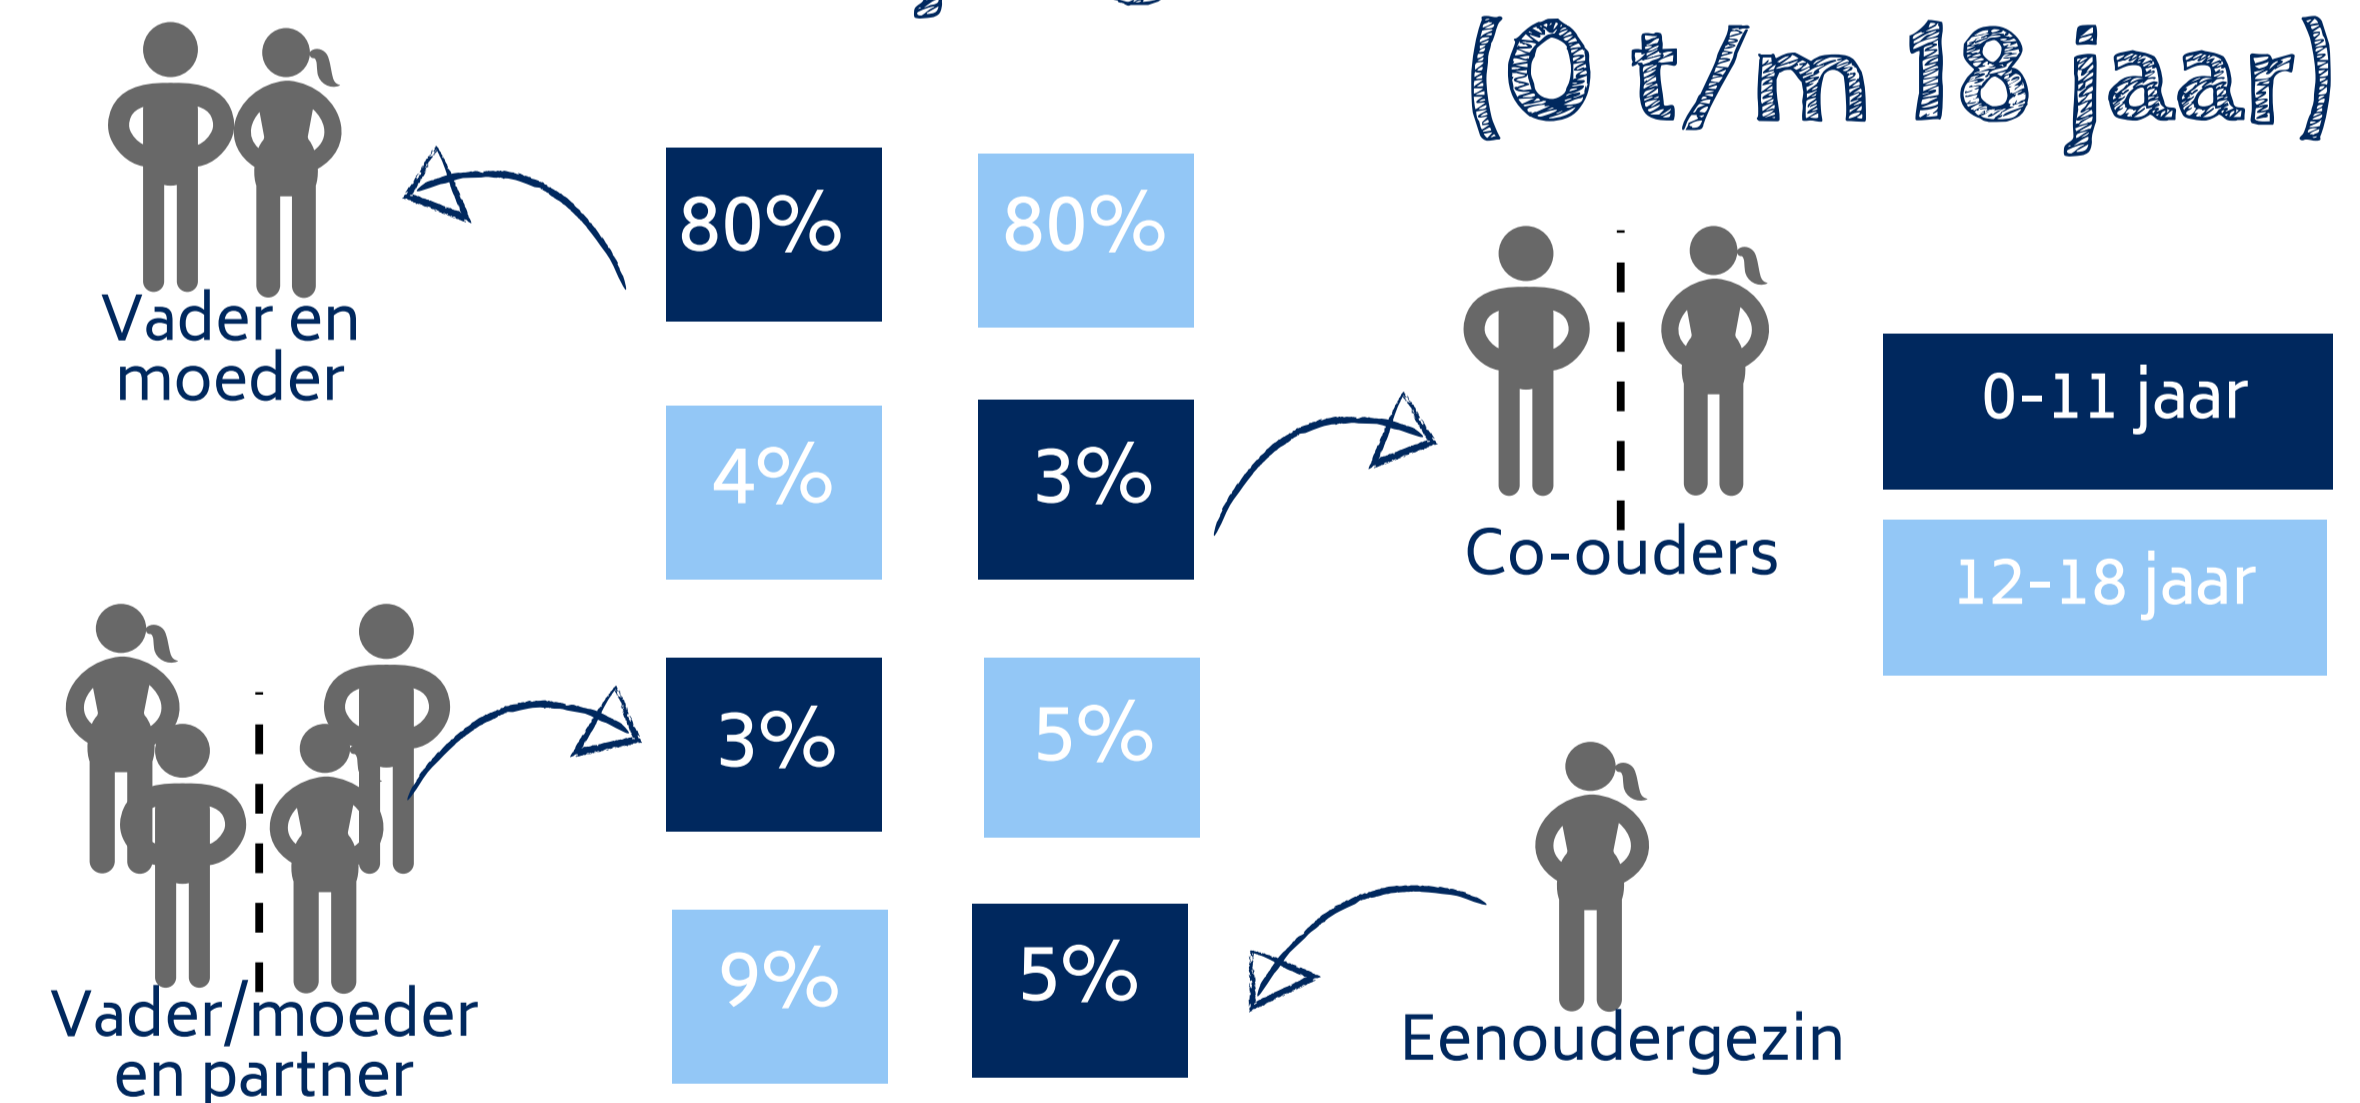

Laarbeek

Beeld voor Nederland

Beeld voor Laarbeek

Aantal 0- t/m 18-jarigen in 2022:

Laarbeek: 4.480

1% = 45

In 2020 maakten in Laarbeek

40

kinderen een echtscheiding mee

Kinderen met niet-gehuwde ouders zijn NIET meegeteld

2016: 39 kinderen

Bron: CBS (2021)

Gezinssituatie jeugd Laarbeek

(0 t/m 18 jaar)

Bron: GGD Jeugdmonitor (2021 + 2022)

Percentage van het aantal kinderen en jongeren in Laarbeek waarvan de ouders uit elkaar zijn gegaan of een echtscheiding van de ouders heeft meegemaakt

0 - 11 jaar: 8%

12 - 18 jaar: 20%

Bron: GGD Jeugdmonitor (2021 + 2022)

Bij de 0-11 jarigen waarvan de ouders uit elkaar zijn gegaan of een echtscheiding hebben meegemaakt heeft 4% van de gezinnen hier nog problemen mee